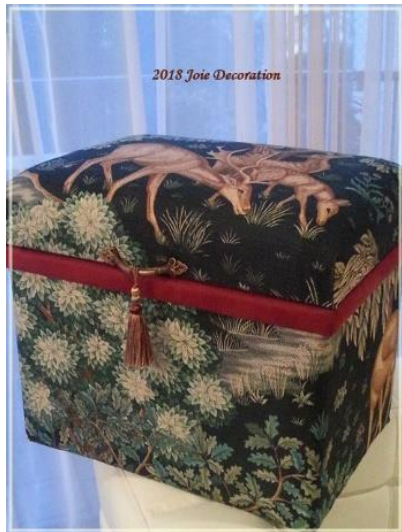

③ベルベット赤

④ブルック
(ウィリアム・モリス)

⑤ピュアモリス
(ウィリアム・モリス)

追加料金／限定数

⑥ルベリ

お茶箱10キロ	プラス 5,000
スツールL	プラス 3,000

柄が大きいので、大きい製作物向きです。
*ティールームにサンプルあり。

お茶箱1キロ	プラス1000
スツールS/ラウンド	
お茶箱5キロ/スツールL	プラス3000
お茶箱7キロ/10キロ	プラス5000